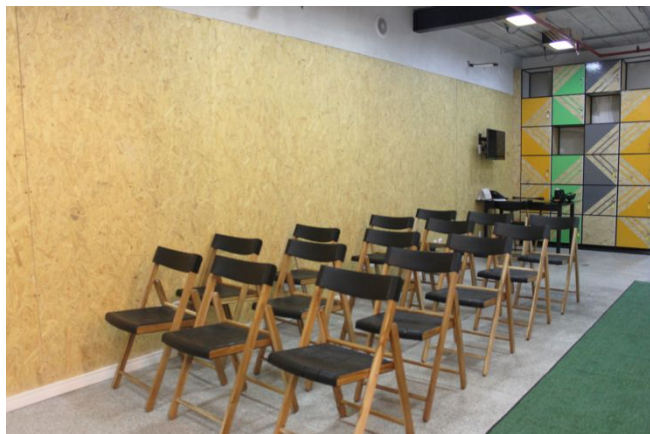

Espaço Vale do Dendê

Vale do Dendê
ACELERADORA - ESCOLA - CONSULTORIA

80m² no maior terminal Rodoviário de Salvador

Espaço multiuso para atividades educacionais, treinamentos, palestras, workshops, ativação de marcas e eventos de relacionamento com parceiros de negócio.

Vale do Dendê
ACELERADORA - ESCOLA - CONSULTORIA

ESTRUTURA:

- TV 55"
- Sistema de som interno com entrada para microfone sem fio;
- 20 cadeiras dobráveis;
- 20 bancos dobráveis;
- Mini palco;
- Duas cadeiras para palestrantes;
- Ambiente climatizado com Wi-Fi;
- Cozinha adaptada para multiuso.